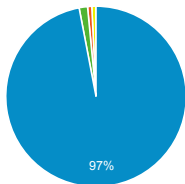

Homepage Analyse

04.01.2016 - 03.02.2016

Alle Sitzungen
100,00 %

Besucher insgesamt

260
% des Gesamtwerts: 100,00 % (260)

Seitenaufrufe insgesamt

266
% des Gesamtwerts: 100,00 % (266)

Besucher geographisch nach Stadt

Stadt	Nutzer
(not set)	97
Palo Alto	5
Beijing	4
New York	4
London	3
Los Angeles	3
Chicago	3
Detroit	3
Austin	3
Sydney	2

Seitenzugriffe nach Betriebssystem

Macintosh iOS Android
Windows

Besucher pro Tag und davon neue Besucher

Besucher geographisch Übersicht

Welche Inhalte waren am interessantesten?

Seitentitel	Sitzungen
Home page	233
Home Page	24
2016	7
(not set)	2

Wie haben die Besucher die Home...

Vollständige Verweis-URL	Sitzungen
share-buttons.xyz/	108
traffic-cash.xyz/	49
traffic2cash.xyz/	39
free-social-buttons.xyz/	32
social-widget.xyz/	29
с.новым.годом.pф/	4
google	3
website-stealer.nufaq.com/	2